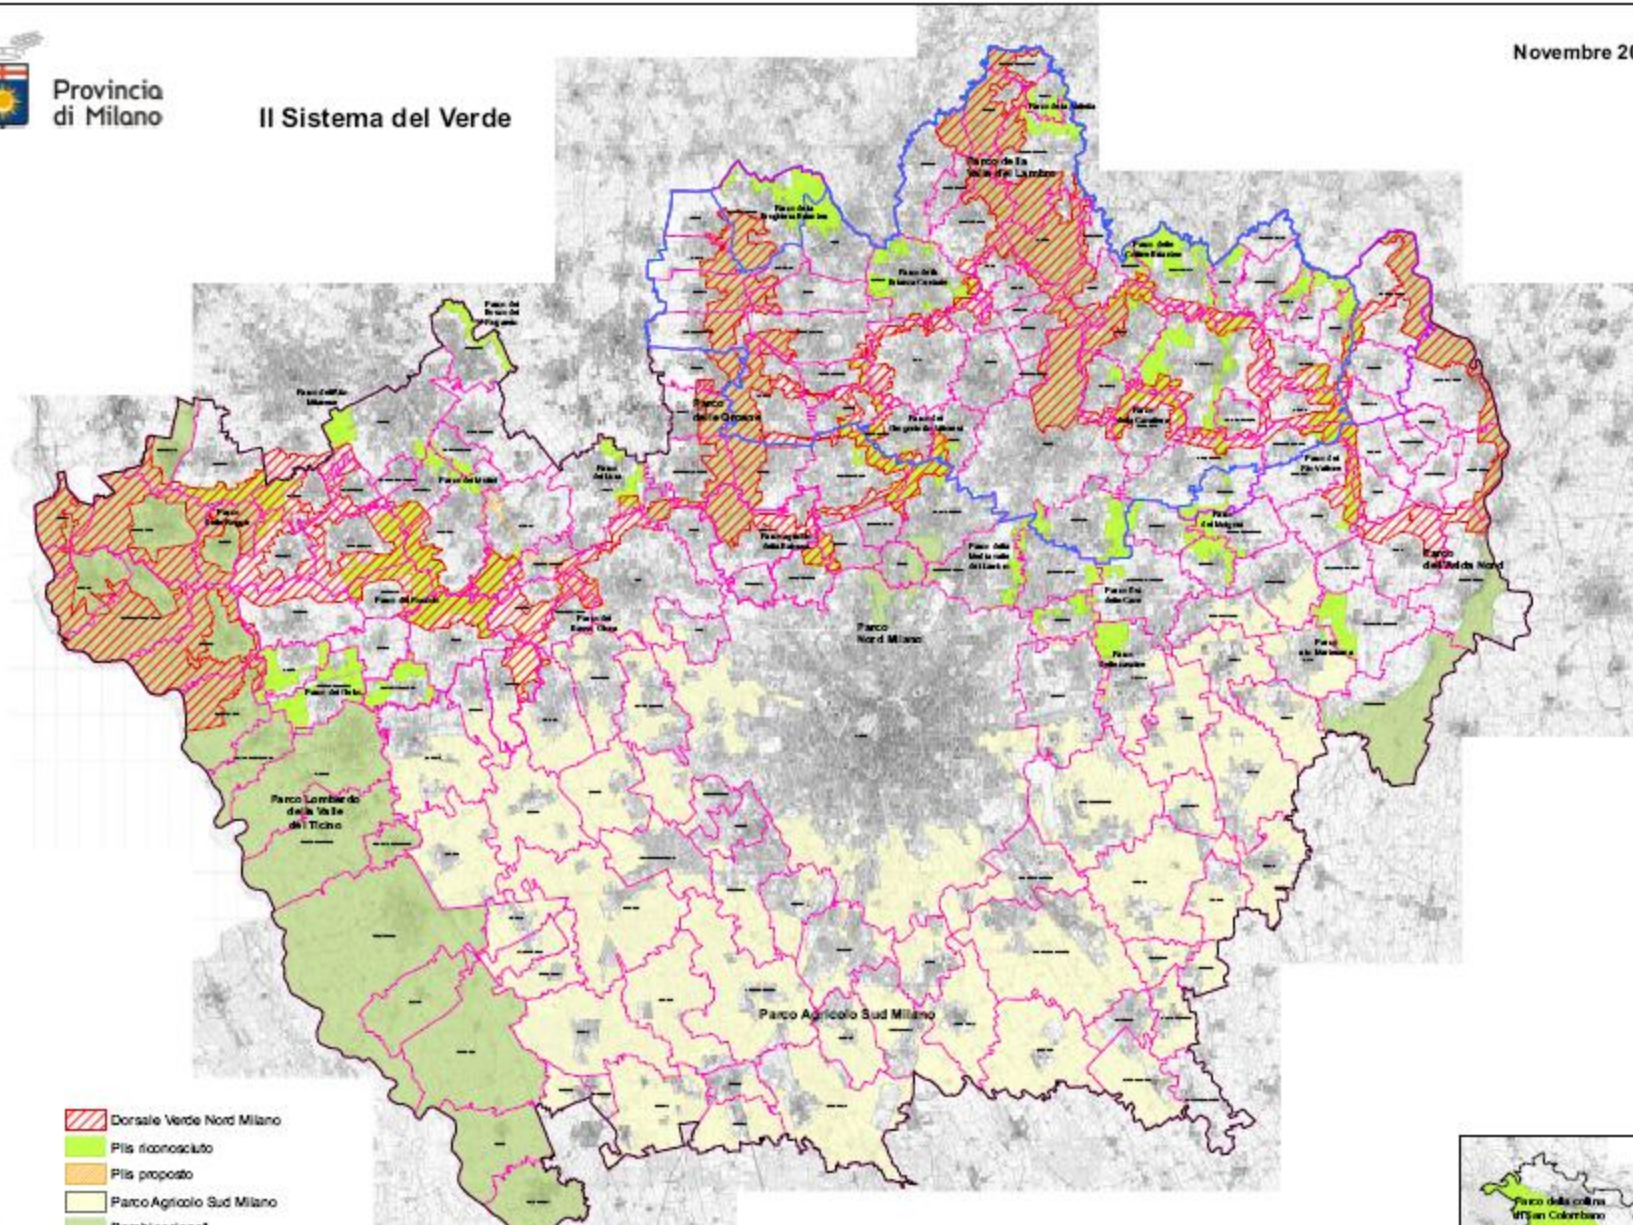

Provincia di Milano

Il Sistema del Verde

Novembre 2009

- Dorsale Verde Nord Milano
- Pila riconosciuto
- Pila proposto
- Parco Agricolo Sud Milano
- Parchi regionali

Il Sistema del Verde

Luglio 2009