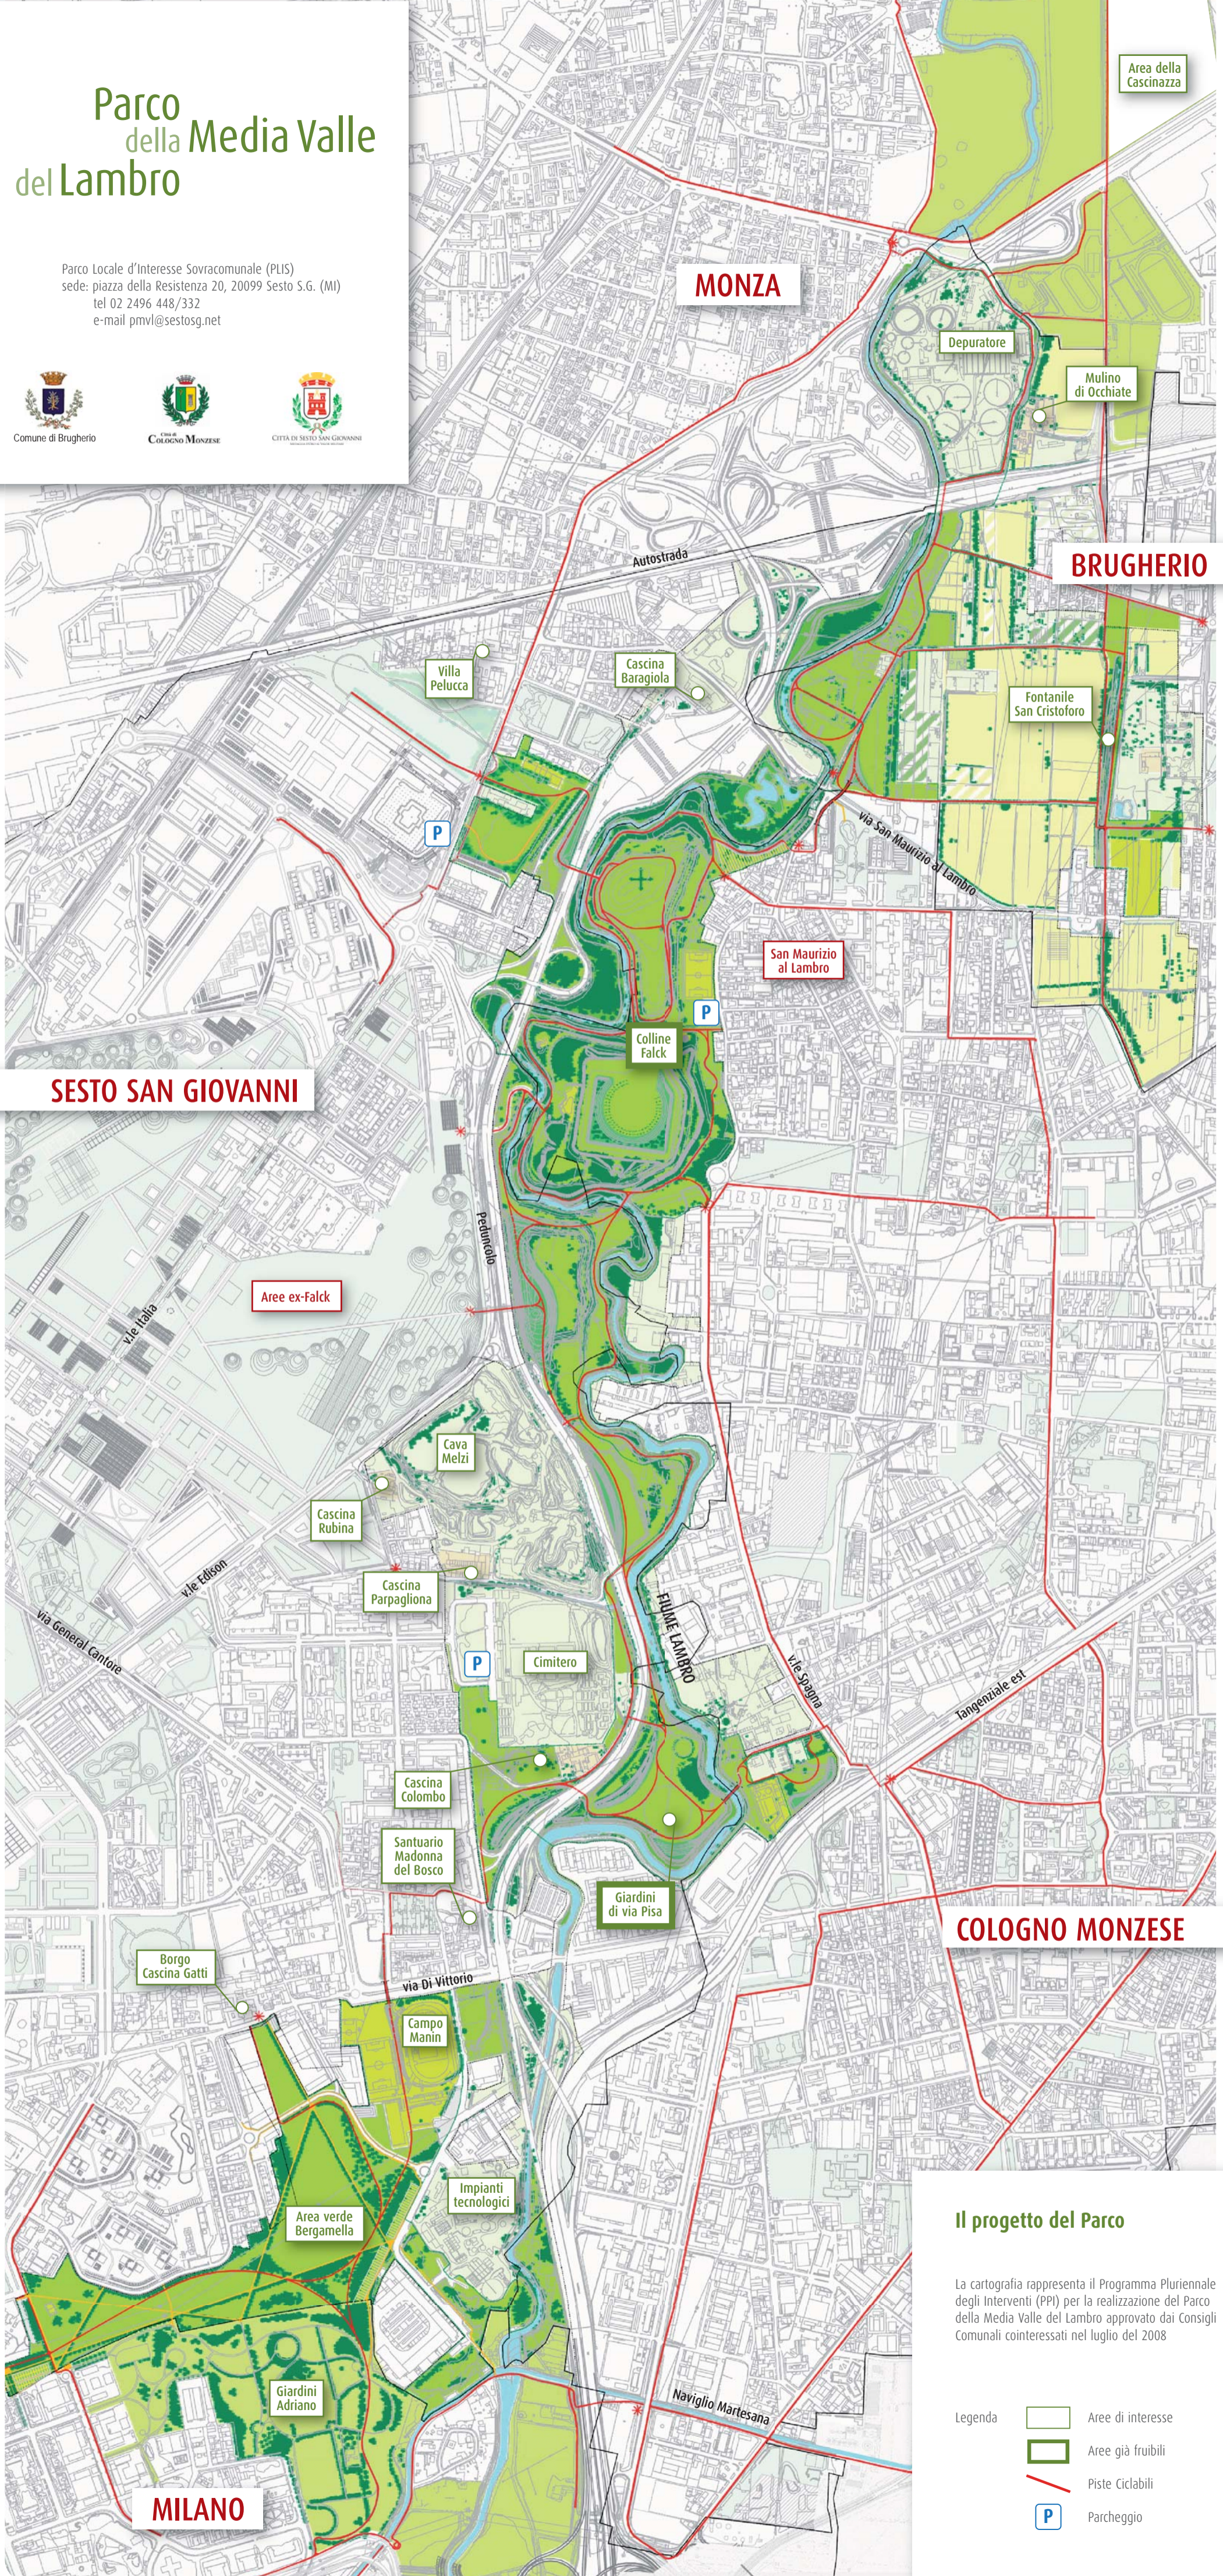

Parco della Media Valle del Lambro

Parco Locale d'Interesse Sovracomunale (PLIS)
 sede: piazza della Resistenza 20, 20099 Sesto S.G. (MI)
 tel 02 2496 448/332
 e-mail pmlv@sestosg.net

Il progetto del Parco

La cartografia rappresenta il Programma Pluriennale degli Interventi (PPI) per la realizzazione del Parco della Media Valle del Lambro approvato dai Consigli Comunali cointeressati nel luglio del 2008.

- Legenda
- Aree di interesse
 - Aree già fruibili
 - Piste Ciclabili
 - P Parcheggio